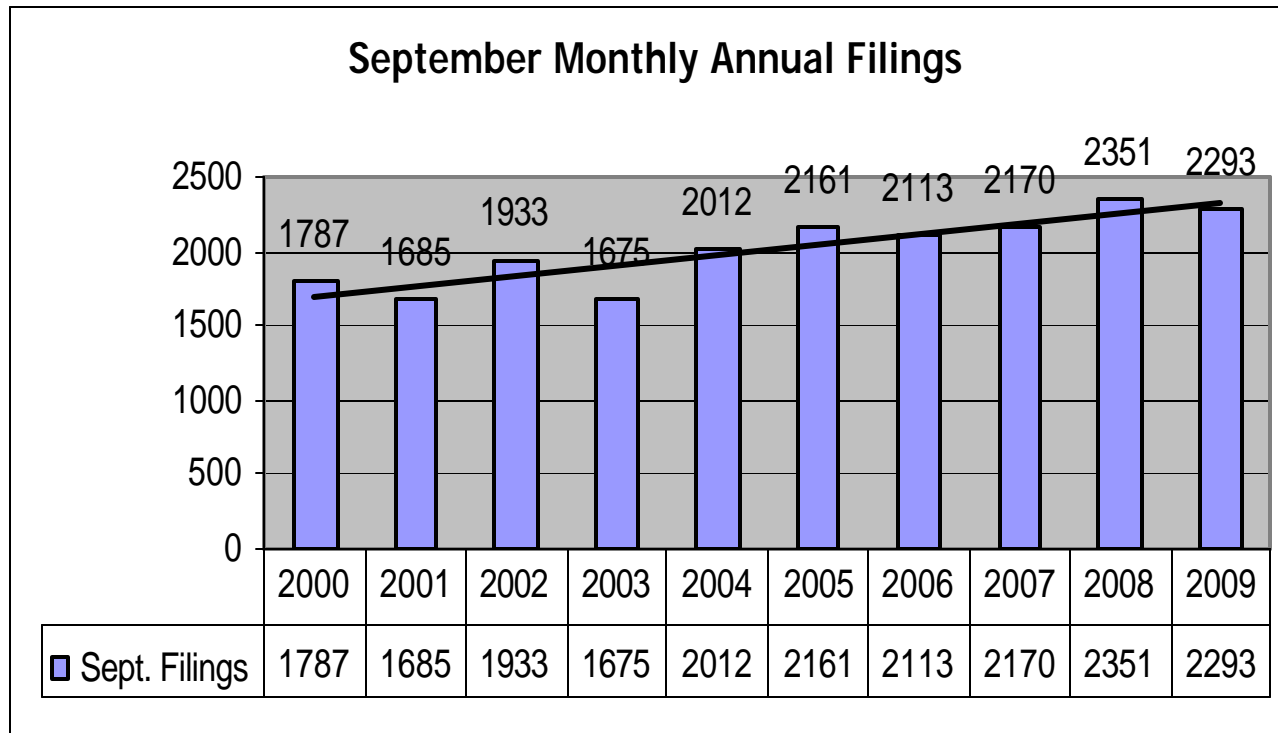

### Cases Filed

Court	Filed	Reactivated	All others reaching docket	Total
231 <sup>st</sup>	261	103	12	376
233 <sup>rd</sup>	266	120	17	403
322 <sup>nd</sup>	260	120	9	389
324 <sup>th</sup>	255	120	11	386
325 <sup>th</sup>	255	110	8	373
360 <sup>th</sup>	257	102	7	366
<b>Total</b>	<b>1554</b>	<b>675</b>	<b>64</b>	<b>2293</b>

### Cases Pending

Court	Cases Disposed	Court	Cases Pending
231 <sup>st</sup>	489	231 <sup>st</sup>	2264
233 <sup>rd</sup>	411	233 <sup>rd</sup>	2035
322 <sup>nd</sup>	422	322 <sup>nd</sup>	2291
324 <sup>th</sup>	375	324 <sup>th</sup>	2331
325 <sup>th</sup>	369	325 <sup>th</sup>	2213
360 <sup>th</sup>	473	360 <sup>th</sup>	2317
<b>Total</b>	<b>2539</b>	<b>Total</b>	<b>13451</b>

## Annual Monthly figures for Family

(Includes AG, Divorce and all other Family Law cases does not include Juvenile)

September Monthlies	2000	2001	2002	2003	2004	2005	2006	2007	2008	2009
<b>Filings</b>	1787	1685	1933	1675	2012	2161	2113	2170	2351	2293
<b>Disposed</b>	1936	1377	1979	1804	2081	1684	2036	2003	2556	2539
<b>Pendings</b>	11931	12317	12091	11339	11837	14530	14333	14696	15631	13451